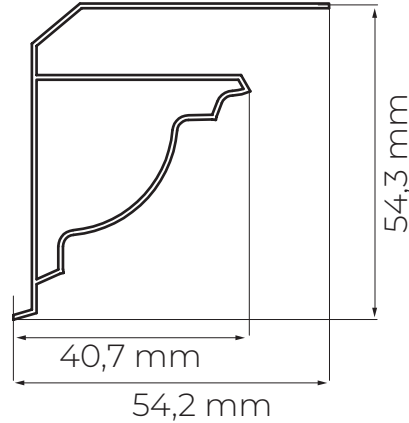

<b>Largura</b>	<b>Altura</b>	<b>Espessura</b>
54,2 mm	54,3 mm	0,8 mm
<b>Encaixe Fêmea</b>	28 mm de profundidade	

## Informações Comerciais

<b>Referência</b>	0008
<b>Descrição</b>	Acabamento Premium PVC
<b>Comprimento</b>	6 m
<b>Embalagem</b>	Filme termo encolhível com ponteiros de plástico reciclado
<b>Quantidade</b>	10 peças por pacote
<b>Peso Líquido</b>	210 g / m
<b>Peso Bruto</b>	214 g / m
<b>Código EAN</b>	7898295529251 branco - consultar demais cores
<b>IPI</b>	Sob Consulta
<b>NCM</b>	3916.20.00
<b>Revisão</b>	16.11.2023