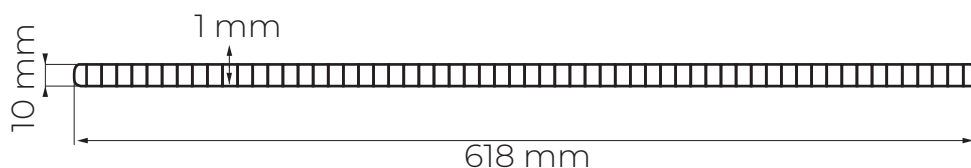

## Placa Modular PVC

A placa modular de PVC da Plasbil foi idealizada para ser utilizada em ambientes comerciais e industriais de forma diferenciada. É uma ótima alternativa para grandes espaços, como indústrias, escolas, lojas, supermercados, hotéis, ginásios, hospitais, clubes, restaurantes, entre outros.

Largura	Altura	Espessura	Colunas
618 mm	10 mm	1 mm	59 unid

### Informações Comerciais

Referência	0080
Descrição	Placa Modular PVC
Comprimento	1245 mm
Embalagem	Caixa de papelão
Quantidade	13 peças por caixa
Peso Líquido	1.494 g / m <sup>2</sup>
Peso Bruto	1.563 g / m <sup>2</sup>
Código EAN	7898295527400
IPI	Sob Consulta
NCM	3916.20.00
Revisão	17.11.2023