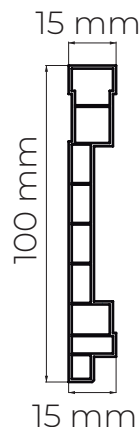

## Rodapé Nobre PVC 100 mm x 15 mm

O Rodapé Nobre PVC 100 mm x 15 mm PVC da Plasbil é indicado para instalações junto a pisos de madeira, de cerâmica, com carpete, vinílicos e locais úmidos proporcionando segurança, economia, praticidade de instalação e manutenção, deixando o ambiente moderno com sofisticação e requinte.

### Comprimento

2,40 m

### Altura

100 mm

#### Comprimento

2,40 m