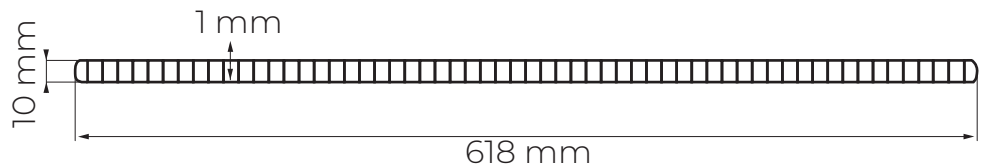

Especificações Técnicas

Placa Modular REVID

A placa modular de REVID foi idealizada para ser utilizada em ambientes comerciais e industriais de forma diferenciada. É uma ótima alternativa para grandes espaços, como indústrias, escolas, lojas, supermercados, hotéis, ginásios, hospitais, clubes, restaurantes, entre outros.

Largura	Altura	Espessura	Colunas
618 mm	10 mm	1 mm	59 unid

Informações Comerciais

Referência	F6202
Descrição	Placa Modular PVC
Comprimento	1245mm
Embalagem	Caixa de papelão
Quantidade	13 peças por caixa
Peso Líquido	1.494 g / m ²
Peso Bruto	1.563 g / m ²
Código EAN	7898295527400
IPI	Sob Consulta
NCM	3916.20.00
Revisão	17.11.2023